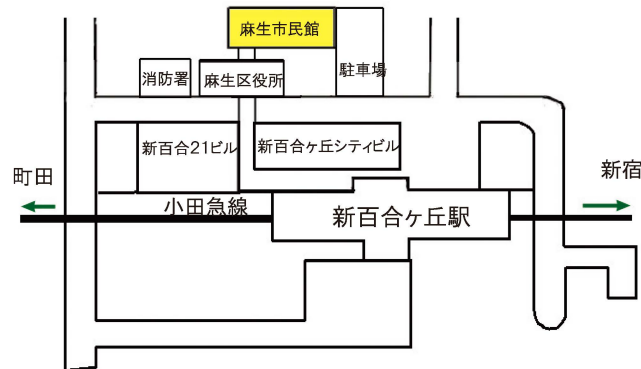

麻生区文化祭会場案内 麻生文化センター内 麻生市民館