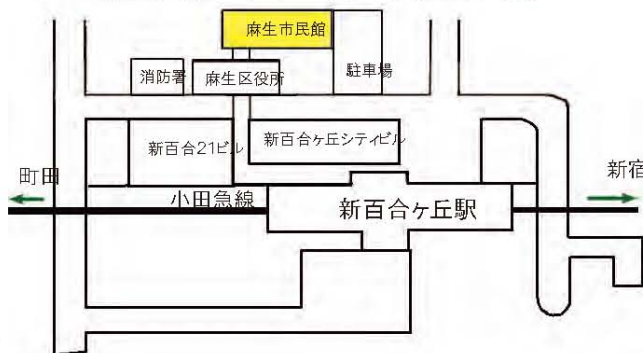

あたらしい風と創造

第33回

麻生区文化祭

プログラム

文化講演会風景

平成29年9月23日～11月12日

会場:麻生文化センター内 麻生市民館

9月23日(土)