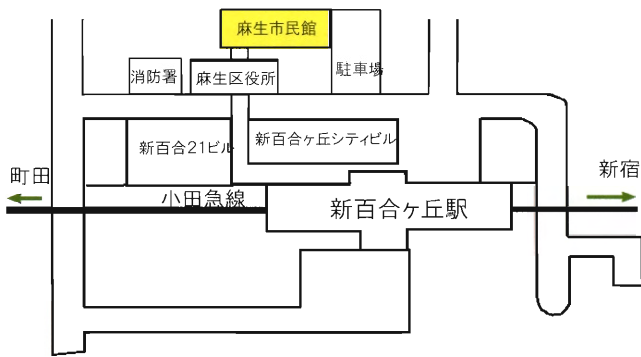

■ 麻生区文化協会の年間行事

6月 デッサン会(美術工芸部主催)

毎年恒例のデッサン会は、黒川に稽古場がある「劇団民藝」のご協力を得て「舞台衣装の女優さんを描くデッサン会」として、一般の方の参加を募って行っています。麻生区美術家協会の画家がご指導します。

7・8月 夏休み親子教室

川崎市教育委員会の協力を得て、毎年続けている行事です。親子一緒に参加して、科学、書道、絵画、踊り、いけ花、お手玉などをたのしく学ぶ教室です。今年度は、昭和音大、和光大学の協力も得て全部で19講座が開かれました。

8・9月 俳句講座 (アカデミー部主催)

中央俳壇および地元俳壇の講師、さらに地域在住の有名な学芸の講師をお招きした講座が8/30、9/6、9/13の3回開かれました。毎年、開催を心待ちにしている方がたくさんおられます。

10・11月 麻生区文化祭

麻生区文化協会の個人会員・団体会員の年1度の発表の機会です。今年の文化祭の詳細はこのパンフレットで。

■ これからの主な行事

29年1月7日(土) あさお古風七草粥の会

毎年1月7日、麻生区役所前広場において麻生区に古くから伝わる古風七草粥の会を実施しております。お囃子、席書、童謡合唱などを楽しみながら七草粥を食していただきます。

29年3月4日(土) 雑学教室(アカデミー部主催)

29年3月6日～12日 アルテリッカ新ゆり美術展

毎年3月の始めに麻生区文化協会と麻生区美術家協会のコラボによりアルテリッカしんゆりのプレイベントとして、川崎市文化財団との合同主催にて開催します。

■ 会報「からむし」(広報部編集)

「からむし」は年2回発行の会報です。昨年度からこれまでのB5判からA4判に拡大しました。

- p.1 美術工芸部会会員による麻生区内の風物のイラストと紹介文。最下段 目次とハイライト
- p.2 あたらしい風と創造のメッセージ
- p.3 役員・顧問・専門委員のメッセージ
  コラム: 麻生アーカイブ
- p.4-5 麻生区に貢献した個人や団体を紹介、
- p.6-7 文化協会イベントを報告
- p.8 会員の活躍(出版・展覧会・演奏会・発表会・受賞など)を紹介します。

(個人・団体会員にもれなく配布)

■ 入会のおすすめ

文化協会は、アカデミー部、舞台芸能部、美術工芸部、文化サロン部、広報部という5つの部に分かれて活動しています。麻生区を文化の香り高い街にするため入会されて文化振興にご協力下さい。年会費は、個人3000円、団体1万円です。お申し込みは、はがきで

〒215-0004 麻生区万福寺1-5-2 麻生市民館内
麻生区文化協会 まで

■ 麻生区文化祭会場案内

麻生文化センター内 麻生市民館

あたらしい風と創造

第32回